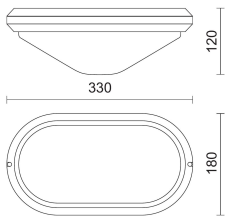

Specifiche illuminotecniche

i I valori L.O.R., di UGR e di flusso effettivo sono relativi alla versione di prodotto con fascio standard

Descrizione lampada	HE 75W E27
Watt sorgente (W)	75
Tipologia lampada	HE
Attacco lampada	E27
Descrizione lampada	FBT E27 15W
Flusso regime termico (lm)	900
Watt sorgente (W)	15
Tipologia lampada	FBT
Attacco lampada	E27
Diffusore	Policarbonato

IP 65 IK 10

Specifiche elettriche

Disponibilità driver	Separato
----------------------	----------

Specifiche ottiche

Distribuzione luminosa	Simmetrica
Emissione	Diretta
Puntamento	Fisso

Dimensioni e peso

Lunghezza (mm)	330
Altezza (mm)	120
Larghezza (mm)	180
Peso (Kg)	0.6

Accessori

Codice prodotto	160915
Nome	Staffa 45.3

Tolleranza di potenza $\pm 5\%$ - Tolleranza al flusso luminoso $\pm 5\%$ - Incertezza di misura $\pm 10\%$ - Ta: 25°C